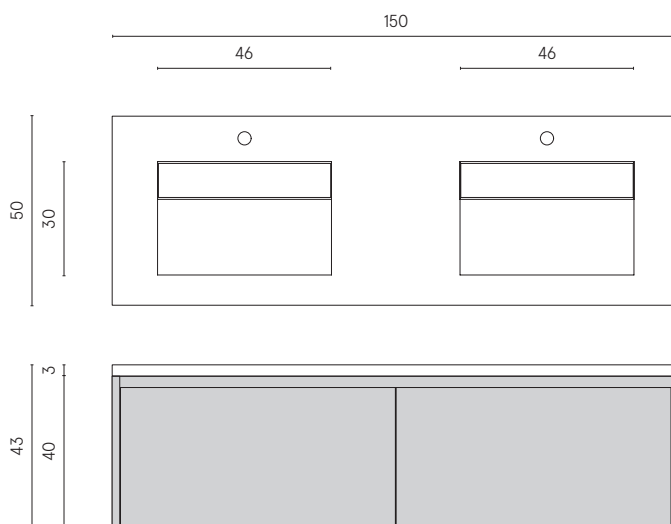

FLY AIR

РАКОВИНА 150

BLACK

1. ИНФОРМАЦИЯ О ПРОДУКТЕ

Раковина со встроенной тумбой создает дополнительное место для хранения в ванной комнате.

Облицовка раковины из керамогранита Italon на выбор. Две чаши, каждая размером – 46x30 см.

Вместо классического донного клапана используется съемная часть из керамогранита.

Смеситель можно установить как на раковину, так и на стену.

Встроенная тумба: внешняя поверхность – окрас в цвет Ral 7021, внутренняя – ламинированная поверхность с эффектом ткани серого цвета.

Облицовка раковины из керамогранита Italon на выбор. Две чаши, каждая размером – 46x30 см.

Вместо классического донного клапана используется съемная часть из керамогранита.

Смеситель можно установить как на раковину, так и на стену.