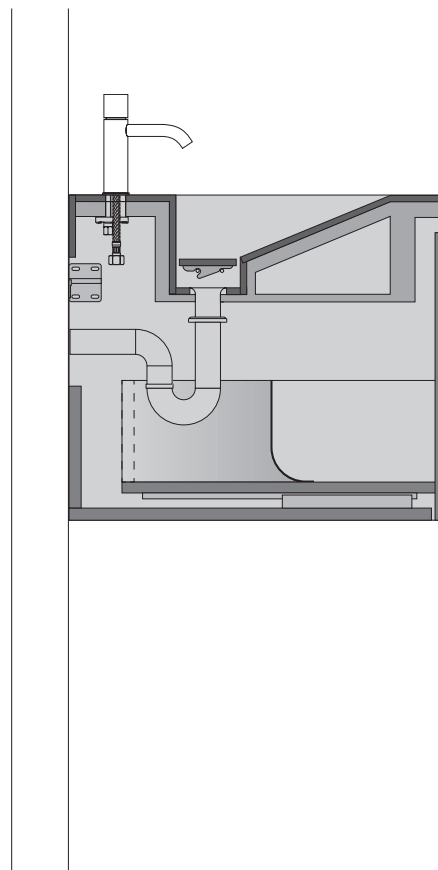

2. ВАРИАНТЫ МОНТАЖА

- РАКОВИНА С ОТВЕРСТИЕМ ПОД СМЕСИТЕЛЬ
- СМЕСИТЕЛЬ, УСТАНОВЛЕННЫЙ НА СТЕНУ

ВНИМАНИЕ : для безопасной и соответствующей установки необходимо обратиться к профессионалу.