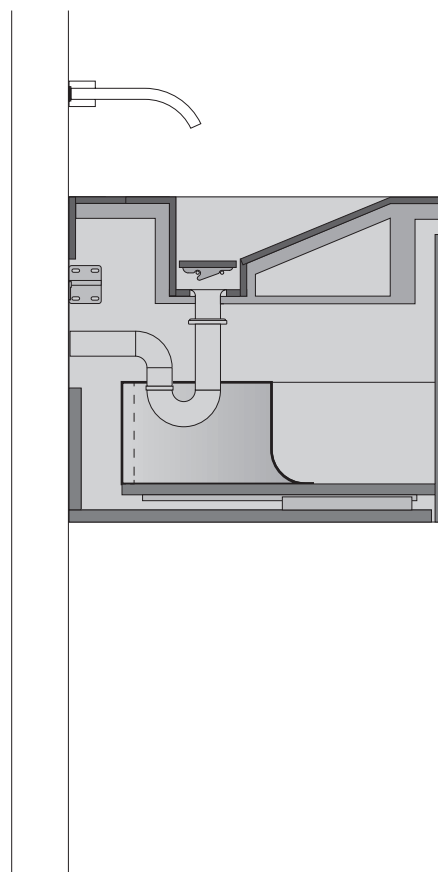

2. ВАРИАНТЫ МОНТАЖА

- РАКОВИНА С ОТВЕРСТИЕМ ПОД СМЕСИТЕЛЬ
- СМЕСИТЕЛЬ, УСТАНОВЛЕННЫЙ НА СТЕНУ

ВНИМАНИЕ : для безопасной и соответствующей установки необходимо обратиться к профессионалу.